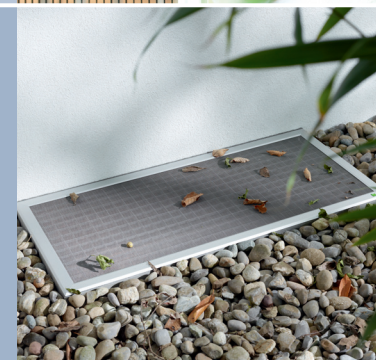

Rollos für Fenster und Türen

Insektenschutz nur dann, wenn er benötigt wird. Modernes Design, dauerhafte Funktionalität. Ideal auch für Dachflächenfenster.

Plissees

Kinderleichte Bedienung, robust, schwellenfrei, moderne Optik. Kein Schwenkbereich, verschwindet bei Nichtgebrauch im Kasten.

Schiebeanlagen

Stabil, ideal an großen Öffnungen, seitliches Verschieben der mehrflügeligen Anlagen, variabel einsetzbar durch geringe Einbautiefe.

Lichtschachtabdeckungen

Sicher, robust und langlebig. Auch speziell für Holzterrassen, als regensichere oder flächenbündige Variante möglich.